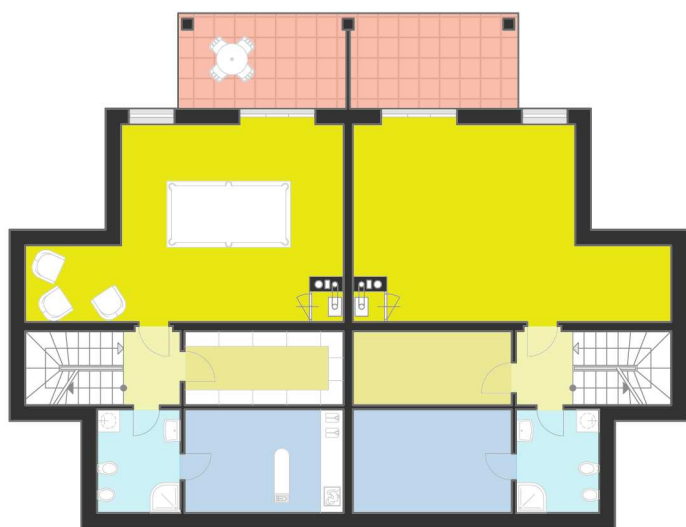

Rodinný dům v Buštěhradě

PLANIMETRIA

Primo Piano

- Tre camere
- Balcone
- Bagno

Piano Terra

- Ampio soggiorno
- Angolo cottura
- Garage
- Bagno

Piano Interrato

- Ampia sala Hobby
- Accesso giardino
- Bagno e lavanderia
- Cantina

VISUALI 3D

INFO & PREZZI

Per venire incontro ad ogni esigenza la IMECO 2007 s.r.o. consente ad ogni cliente di definire il proprio livello di finitura prima della costruzione.

Le nostre offerte:

STANDARD

KC
13.500.000,00
+ DPH