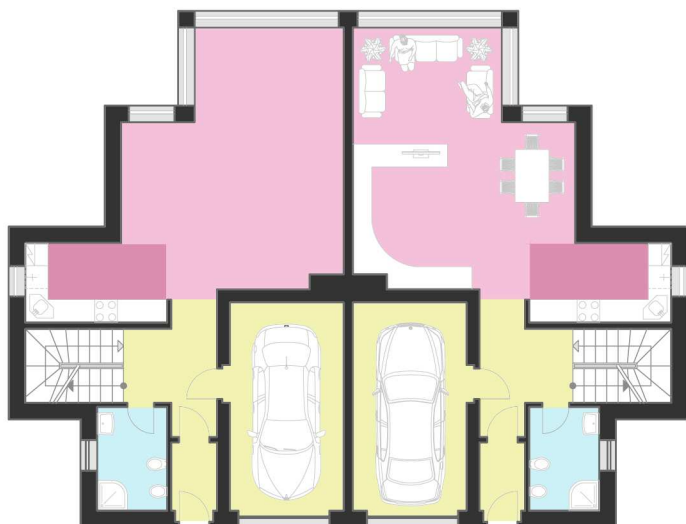

Rodinný dům v Buštěhradě

PLANIMETRIA

Primo Piano

- Tre camere
- Balcone
- Bagno

Piano Terra

- Ampio soggiorno
- Angolo cottura
- Garage
- Bagno

Piano Interrato

- Ampia sala Hobby
- Accesso giardino
- Bagno e lavanderia
- Cantina

VISUALI 3D

INFO & PREZZI

Per venire incontro ad ogni esigenza la IMECO 2007 s.r.o. consente ad ogni cliente di definire il proprio livello di finitura prima della costruzione.

Le nostre offerte:

STANDARD

KC
13.500.000,00
+ DPH